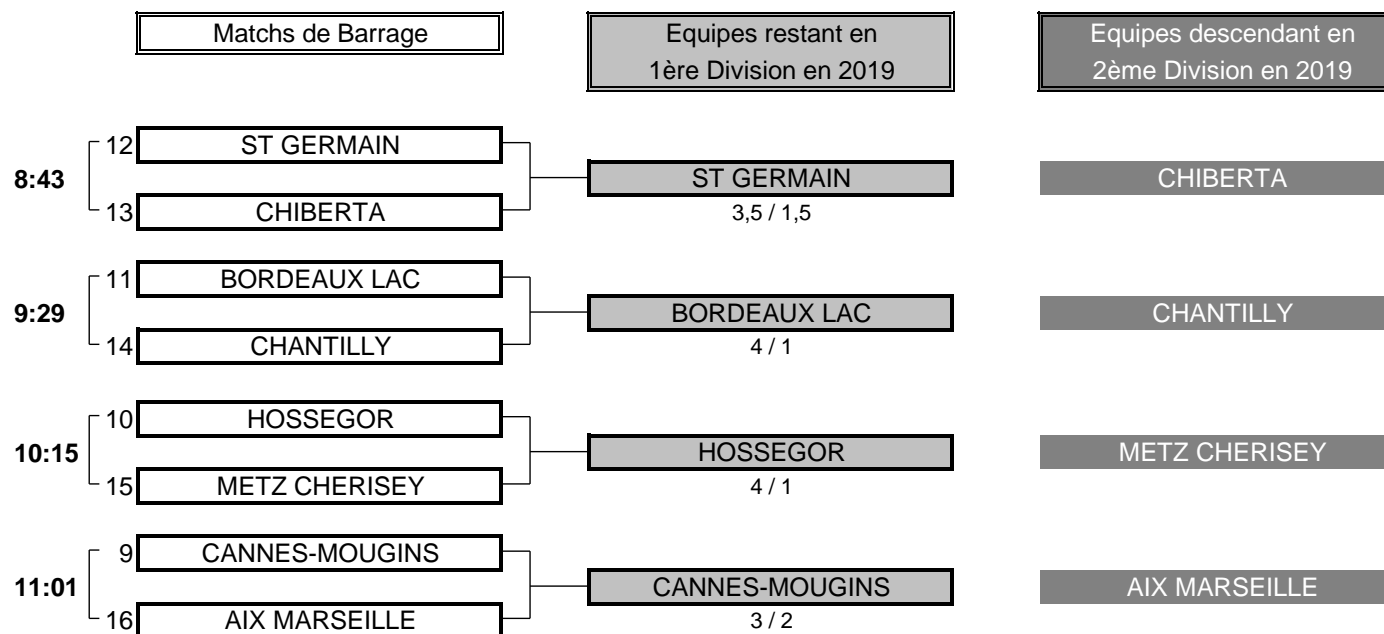

CHAMPIONNAT DE FRANCE PAR EQUIPES 2018

1ère DIVISION DAMES Trophée Golfer's Club

Du 4 au 8 Mai - Golf d'Hossegor

BARRAGES