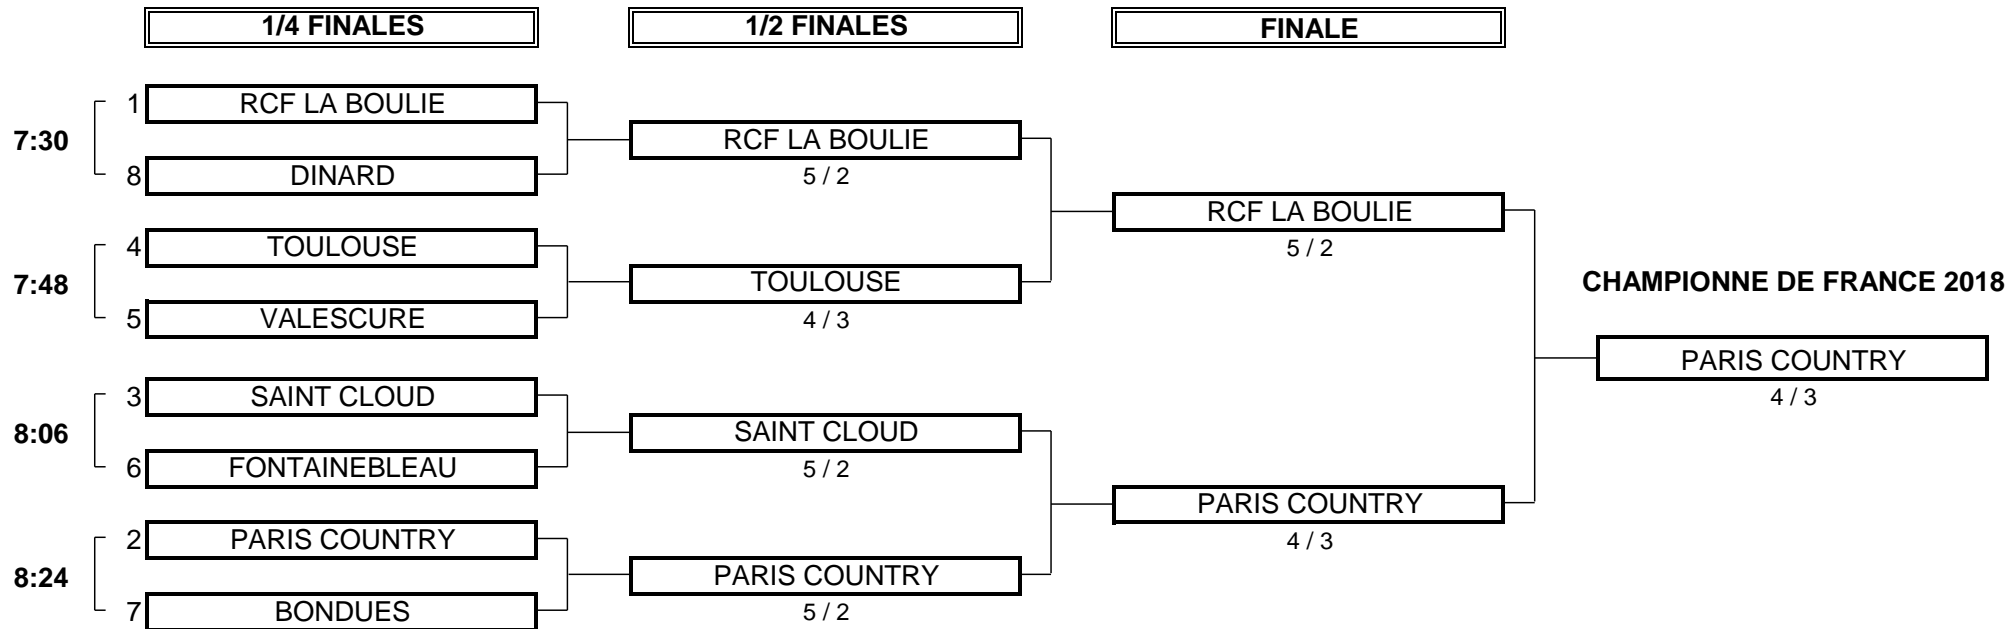

# CHAMPIONNAT DE FRANCE PAR EQUIPES 2018

1ère DIVISION DAMES Trophée Golfer's Club

Du 4 au 8 Mai - Golf d'Hossegor

## PHASE FINALE MATCH PLAY

**CHAMPIONNAT DE FRANCE PAR EQUIPES 2018**  
**1ère DIVISION DAMES Trophée Golfer's Club**  
 Du 4 au 8 Mai - Golf d'Hossegor

**FINALE**

**CLUB: RCF LA BOULIE**

**CLUB: PARIS COUNTRY**