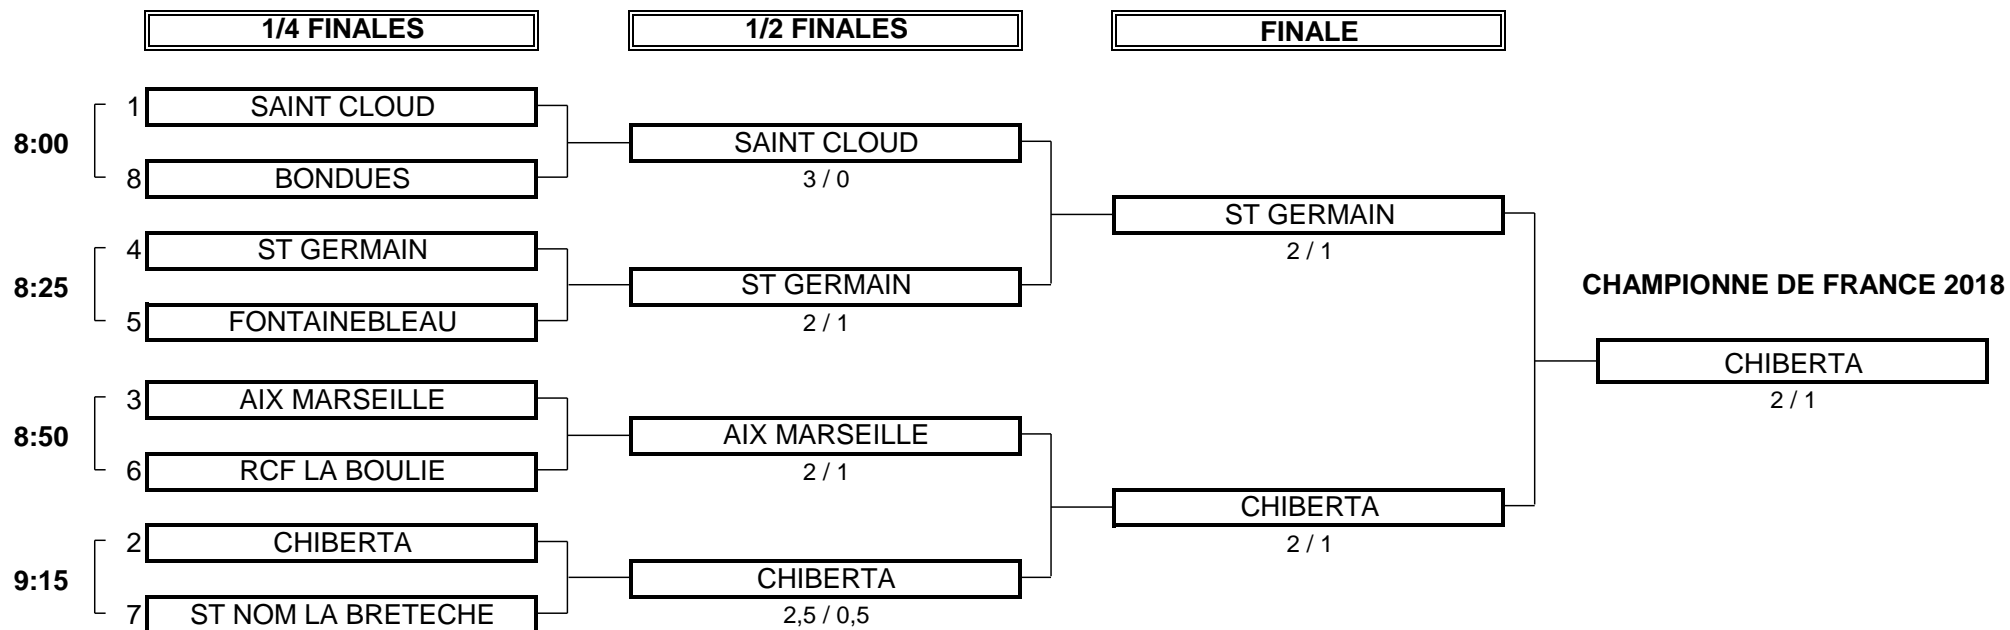

CHAMPIONNAT DE FRANCE PAR EQUIPES MID-AMATEURS 2018

1ère DIVISION DAMES Trophée Cotnareanu

Du 14 au 17 Juin - Golf des Aisses

PHASE FINALE MATCH PLAY

CHAMPIONNAT DE FRANCE PAR EQUIPES MID-AMATEURS 2018
1ère DIVISION DAMES Trophée Cotnareanu
Du 14 au 17 Juin - Golf des Aisses