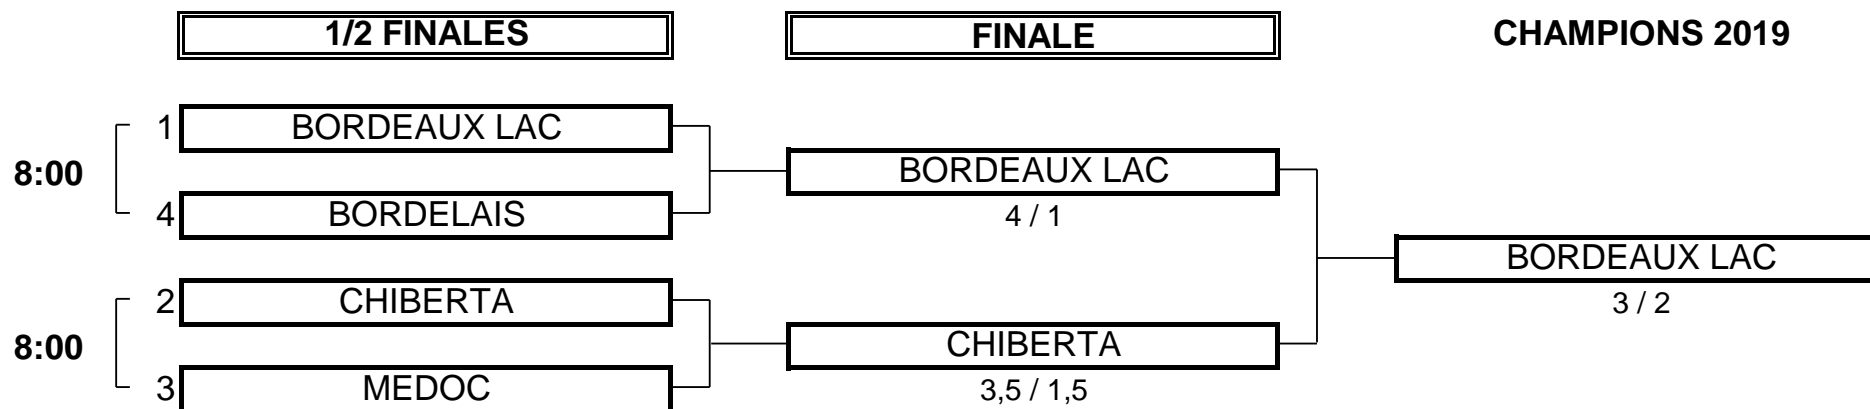

CHAMPIONNAT NOUVELLE AQUITAINE 2019

1ère DIVISION DAMES

Du 15 au 17 Mars - Golf du Médoc

PHASE FINALE MATCH PLAY

CHAMPIONNAT NOUVELLE AQUITAINE 2019
1ère DIVISION DAMES
Du 15 au 17 Mars - Golf du Médoc

BARRAGES

	Matches de Barrage	Equipes restant en 1ère Division en 2020	Equipes descendant en 2ème Division en 2020
8:39	5 HOSSEGOR Tee N°1 12 SAINTES	HOSSEGOR 4 / 1	SAINTEs
8:39	6 NIVELLE Tee N°10 11 PAU ARTIGUELOUVE	NIVELLE 4,5 / 0,5	PAU ARTIGUELOUVE
9:19	7 ARCACHON Tee N°1 10 ROYAN	ARCACHON 3 / 2	ROYAN
9:19	8 CHANTACO Tee N°10 9 MONT DE MARSAN	MONT DE MARSAN 3,5 / 1,5	CHANTACO

DANS CETTE FEUILLE, REMPLIR POUR CHAQUE MATCH: LES NOMS DES JOUEURS (en choisissant dans le menu déroulant), LE SCORE ET LA REPARTITION DES POINTS (MENU DEROULANT POUR L'EQUIPE DE GAUCHE). POSSIBILITE DE MODIFIER LES HORAIRES DE LA FINALE DANS LE TABLEAU BLEU CI-DESSOUS A DROITE. POUR REVENIR A LA FORME NORMALE CLIQUEZ SUR LE BOUTON "FORME NORMALE".